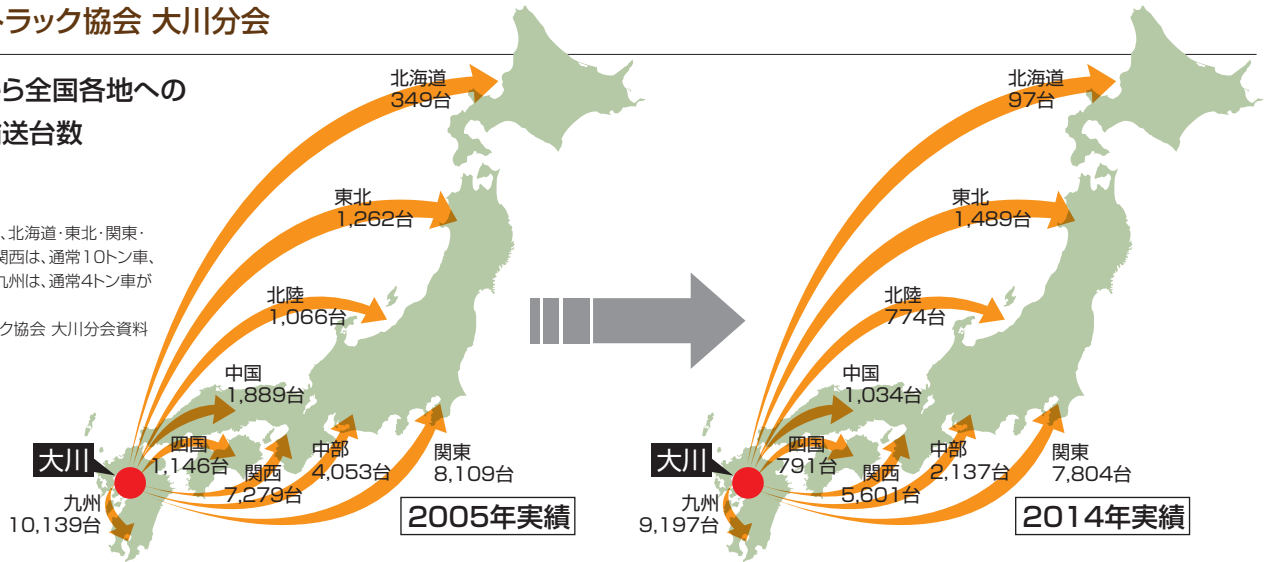

# 福岡県トラック協会 大川分会

## ■大川から全国各地への 年間輸送台数

注)輸送車両は、北海道・東北・関東・  
北陸・中部・関西は、通常10トン車、  
中国・四国・九州は、通常4トン車が  
使用される。  
※福岡県トラック協会 大川分会資料